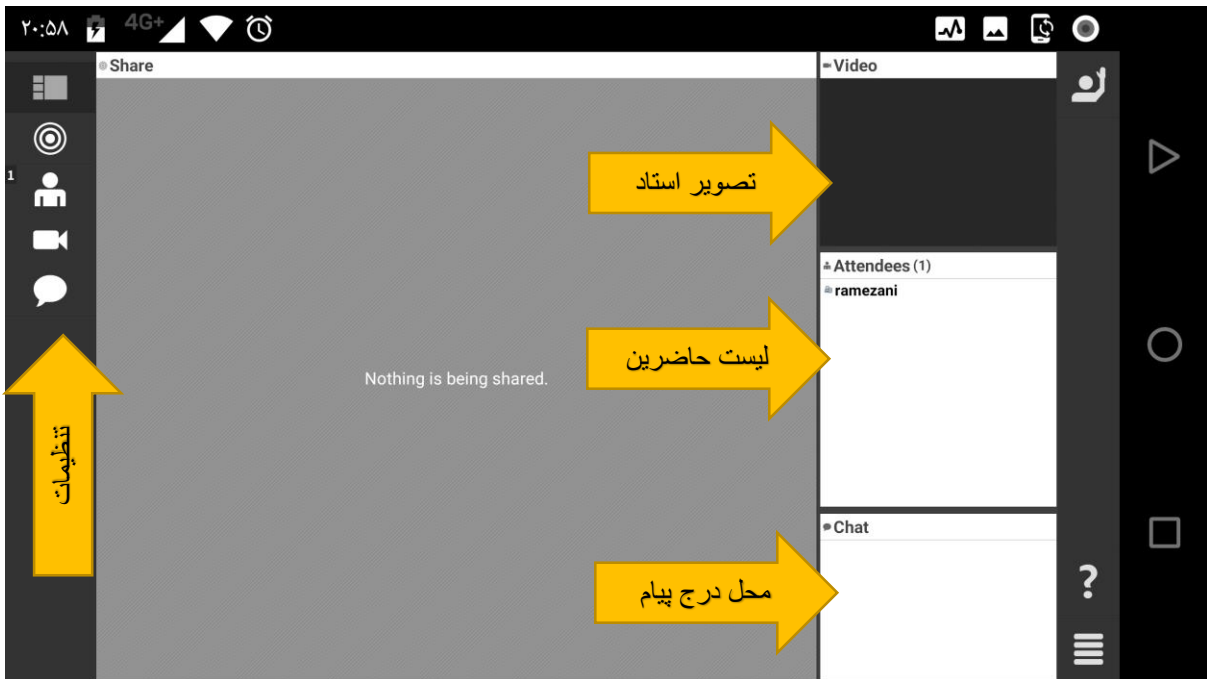

بعد از ورود به کلاس با محیط زیر روبرو می شویم .