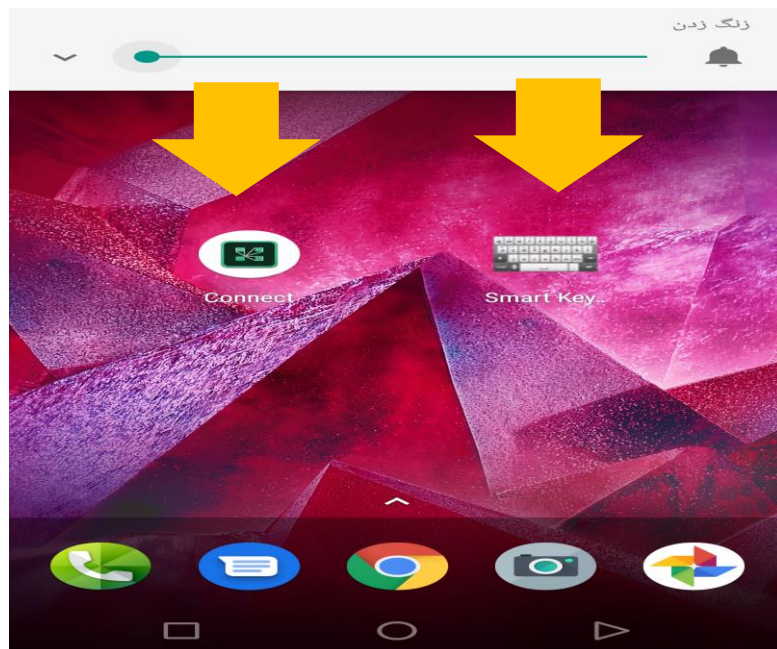

بسمه تعالی

راهنمای استفاده از کلاس مجازی با تلفن همراه مخصوص دانشجویان

نرم افزار مورد نیاز

Adobe connect

Smart Keyboard for Android

که به پیوست در اختیار دانشجویان قرار خواهد گرفت.

بعد از نصب برنامه های فوق شکل های زیر در صفحه تلفن همراه ظاهر می گردد.