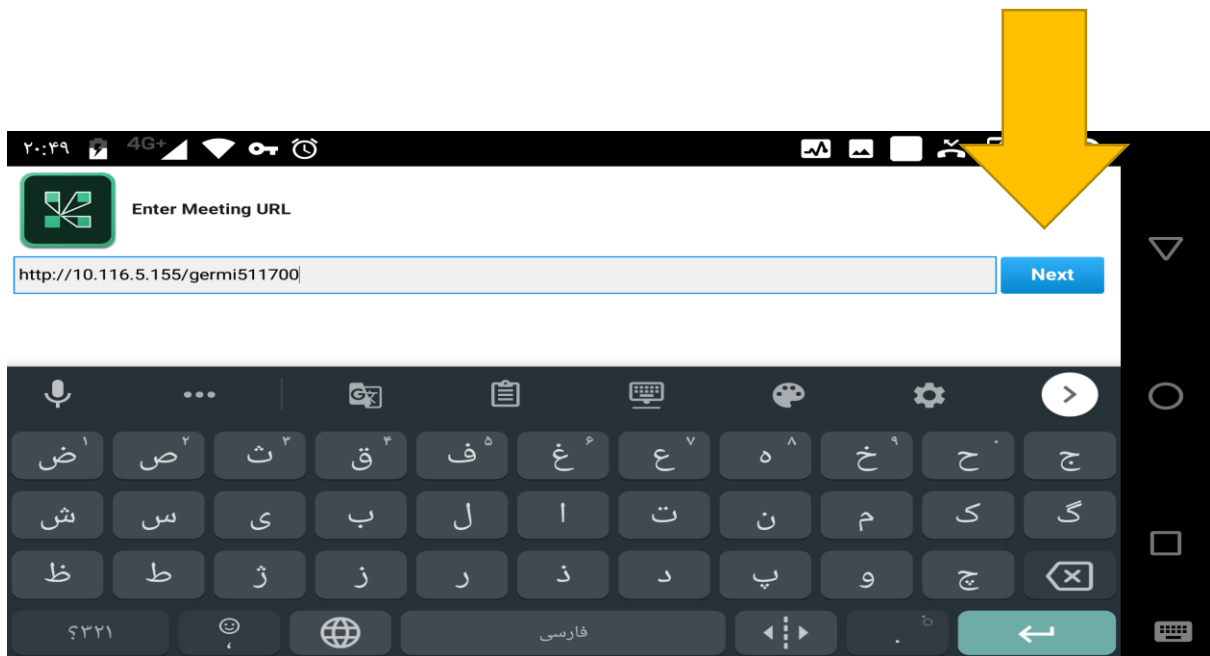

سپس وارد برنامه زیر می شویم.

بعد از ورود به برنامه به صفحه زیر وارد می شویم

و در این قسمت لینک استاد مورد نظر طبق برنامه دانشگاه را وارد می کنیم.

قسمت زیر لینک
کلاس اساتید

نام کلاس مجازی مرکز گرمی روز سه شنبه ۹۹/۱/۲۶ همراه با لینک اساتید

بعد گزینه next را طبق تصویر زیر می زنیم

قابل ذکر است که حتما فیلتر شکن تلفن همراه بسته باشد .

سپس وارد صفحه زیر می شویم و گزینه مهمان را زده و نام خود را بصورت زبان انگلیسی تایپ و طبق تصاویر وارد کلاس می شویم .