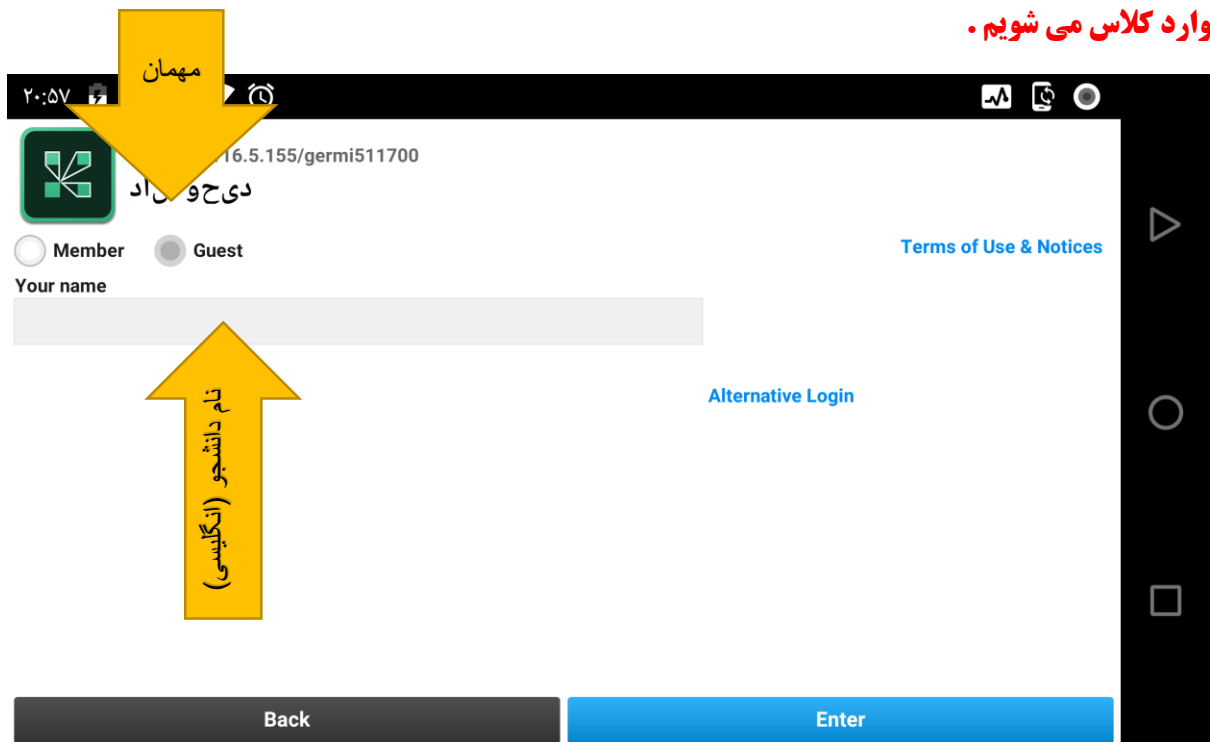

سپس وارد برنامه زیر می شویم.

بعد از ورود به برنامه به صفحه زیر وارد می شویم

و در این قسمت لینک استاد مورد نظر طبق برنامه دانشگاه را وارد می کنیم.

قسمت زیر لینک
کلاس اساتید

نام کلاس مجازی مرکز گرمی روز سه شنبه ۹۹/۱/۲۶ همراه با لینک اساتید

بعد گزینه next را طبق تصویر زیر می زنیم

قابل ذکر است که حتما فیلتر شکن تلفن همراه بسته باشد .

سپس وارد صفحه زیر می شویم و گزینه مهمان را زده و نام خود را بصورت زبان انگلیسی تایپ و طبق تصاویر وارد کلاس می شویم .