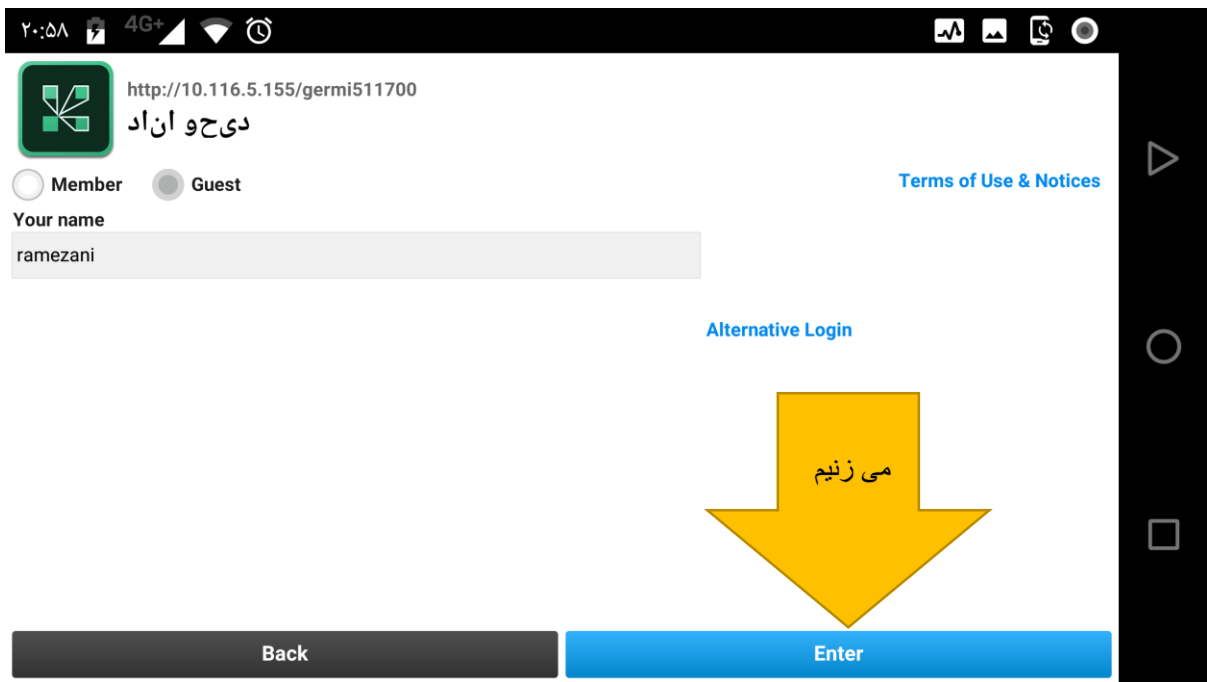

بعد گزینه next را طبق تصویر زیر می زنیم

قابل ذکر است که حتما فیلتر شکن تلفن همراه بسته باشد .

سپس وارد صفحه زیر می شویم و گزینه مهمان را زده و نام خود را بصورت زبان انگلیسی تایپ و طبق تصاویر وارد کلاس می شویم .